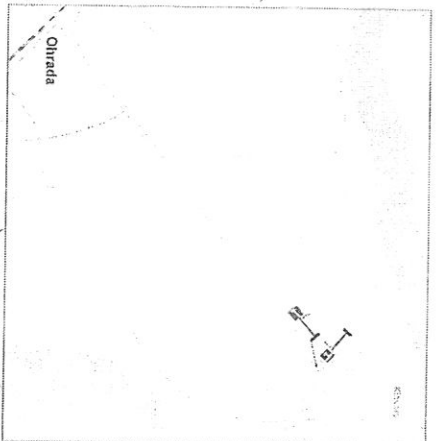

A15 + snížení rychlosti
bude osazeno oboustranně
ze směru z Kollína i Poděbrad

POLICIE ČESKÉ REPUBLIKY
KRAJSKÉ ŘEDITELSTVÍ POLICIE
STŘEDOČESKÉHO KRAJE
DOPRAVNÍ INSPEKTORÁT KOLÍN
263 16 KOLÍN, VÁCLAVSKÁ 11