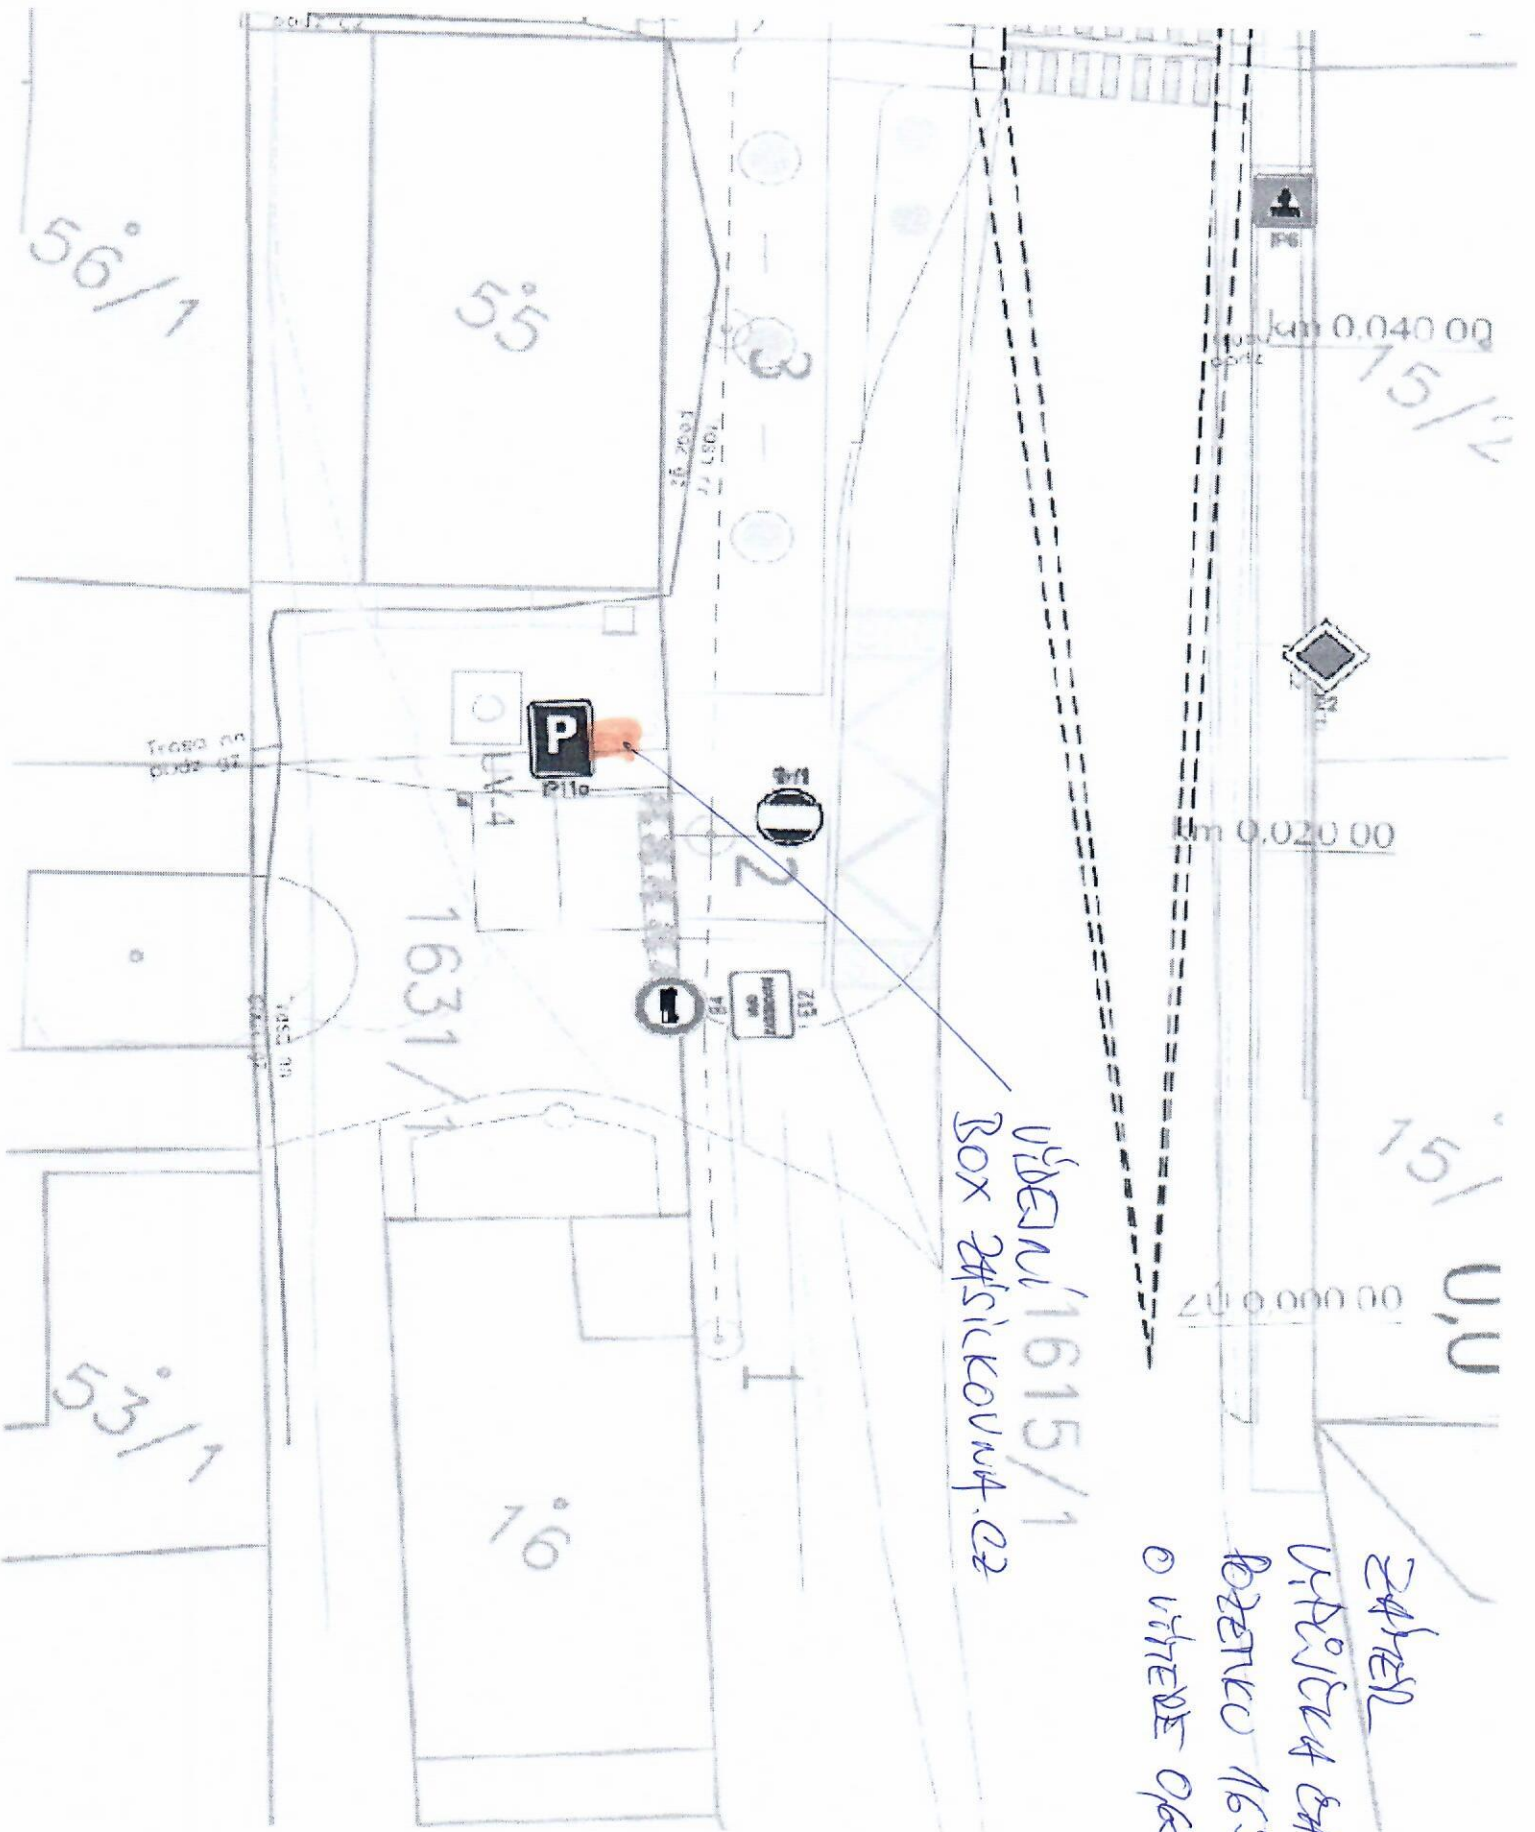

v Nové Vsi I dne 11.5.2021

Obecní úřad Nová Ves I
O Z N A M U J E

záměr obce Nová Ves I

**bezúplatně poskytnout část pozemku (výpůjčka) ve vlastnictví obce k umístění
boxu**

pozemek ve výlučném vlastnictví obce Nová Ves I:

- pozemek p.č. 1631/1

v kat. území Nová Ves I, (LV 10001) zapsáno v KN u Katastrálního úřadu pro Středočeský kraj, katastrální pracoviště Kolín.

Jedná se o část výše uvedeného pozemku o výměře 0,68 m² pro umístění Z-BOXu firmy Zásilkovna s.r.o. Přesné umístění boxu je vyznačeno na přiloženém situačním plánu.

Vyvěšeno dne : 11.5.2021

Sejmuto dne : _____

O B E C N Í Ú Ř A D
N O V Á V E S I
starosta 280 02

.....
Ing. Miloslav Zapletal
Starosta

VÍDEŇ 1615/1
 BOX ŽAFŠICKOVNA.02

ŽAFŠEL
 VÍDEŇSKÁ 8457
 BŽENEC 1631/1
 © VITĚDĚ OPAŠŮ?