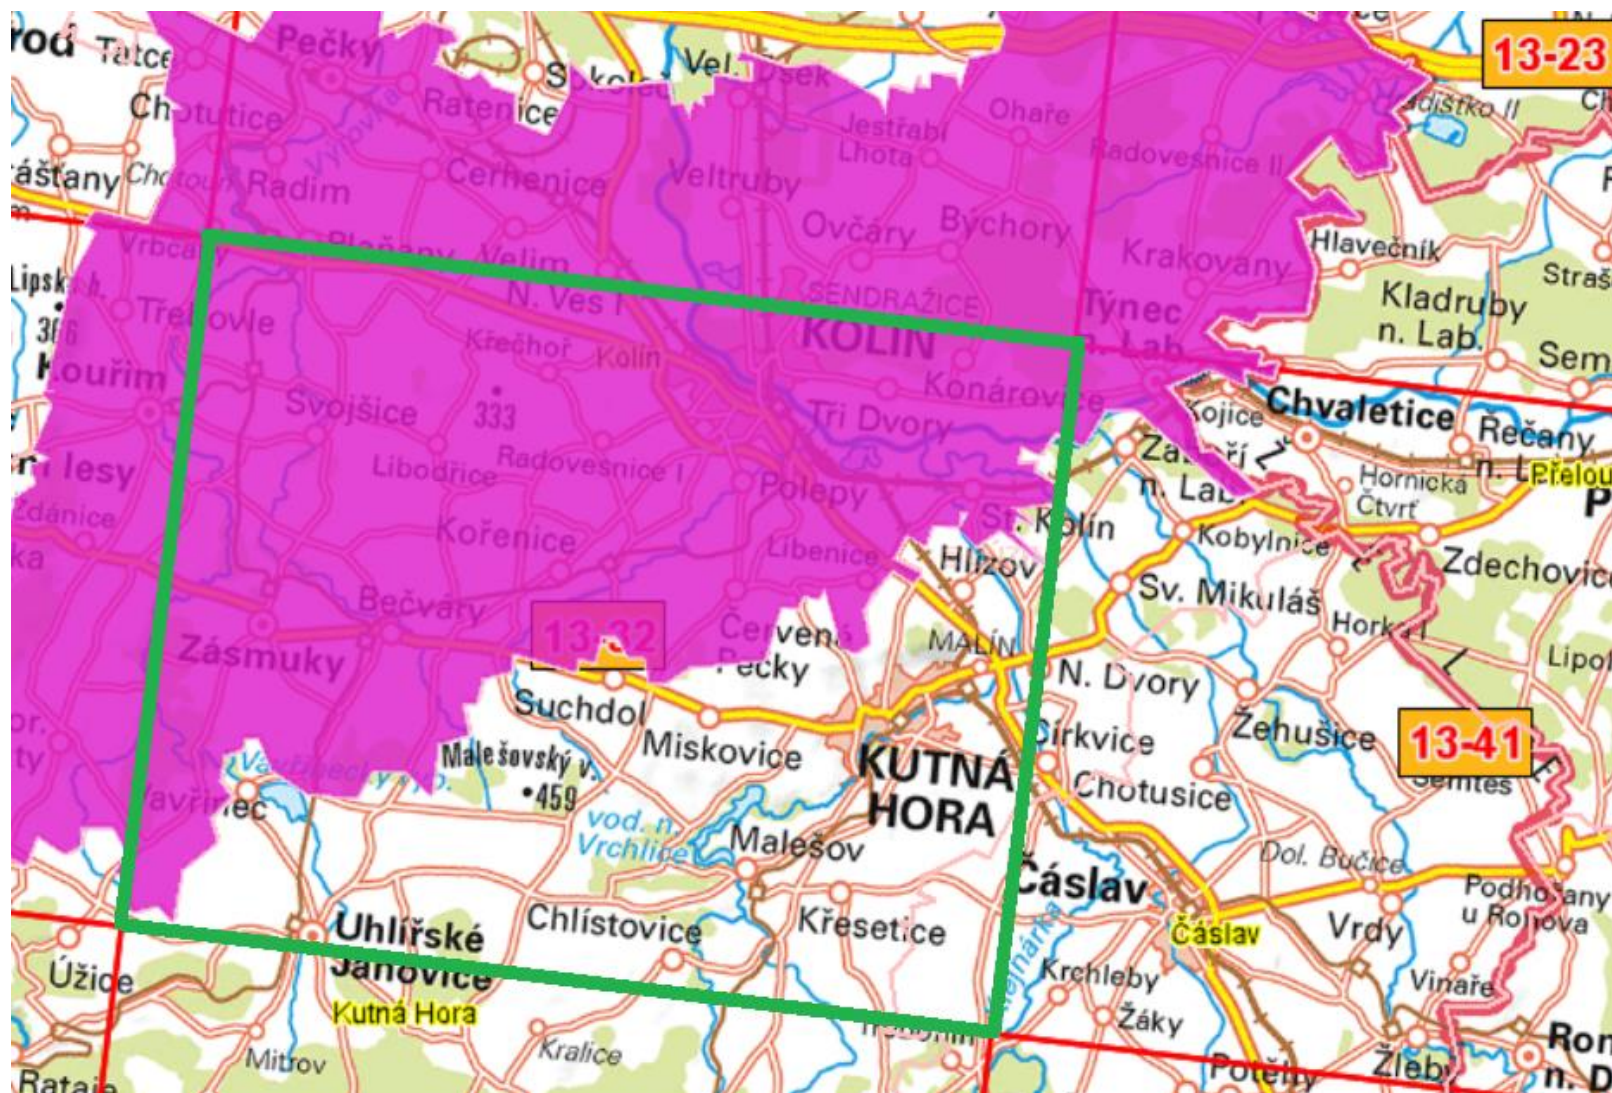

Příloha 1: Vyznačené území aktualizace ZABAGED®